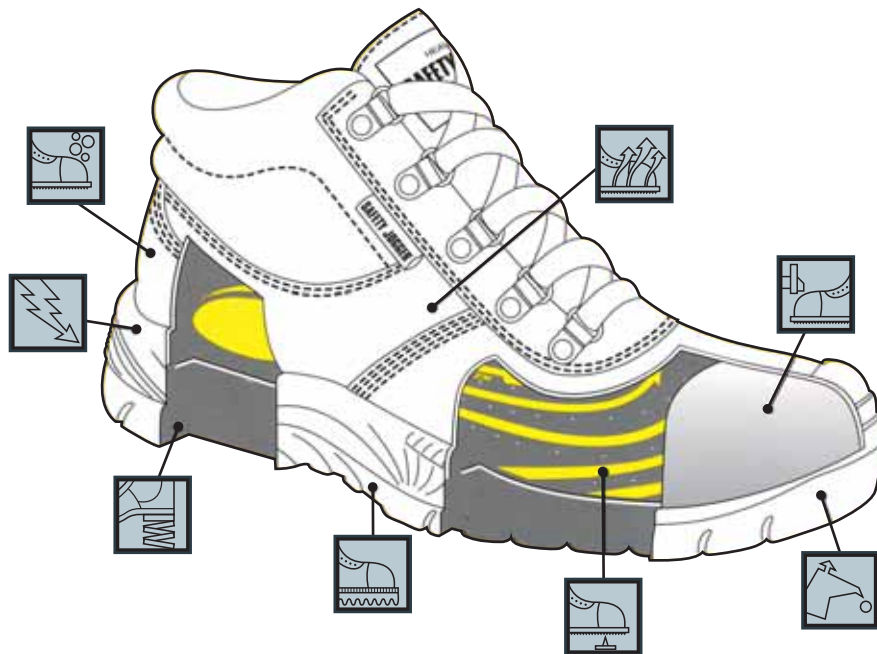

SAFETY JOGGER®

SAFETY SHOES

OBSAH

PROSPORT	3
SATURNUS	4
KRONOS	5
x2000	6
x2020p.....	7
CLIMBER	8
JUMPER	9
TORNADO.....	10
TYPHOON	11
GEOS.....	12
GALAXY	13
POWER1	14
FORCE1	15
x1100n	16
x1110	17
BESTBOY	18
BESTRUN	19
PRODONNA	20
BESTSUN	21
x0500	22
x0600	23
x0700	24
BESTBOOT	25
POSEIDON	26
HERCULES	27
ARTEMIS	27

Vodonepriepustný zvršok

Antistatická odolnosť

Opäťok absorbujúci energiu

Protišmyková podošva

Podošva odolná voči prierazu vystužená oceľou / kevlarom

Podošva odolná voči oleju a bežným pohonným látkam

Špica vystužená oceľou / kevlarom

Kožený zvršok s priepustnou membránou